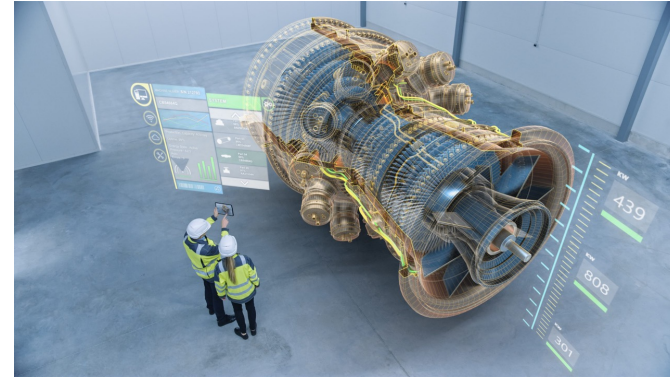

Mekanizma3D