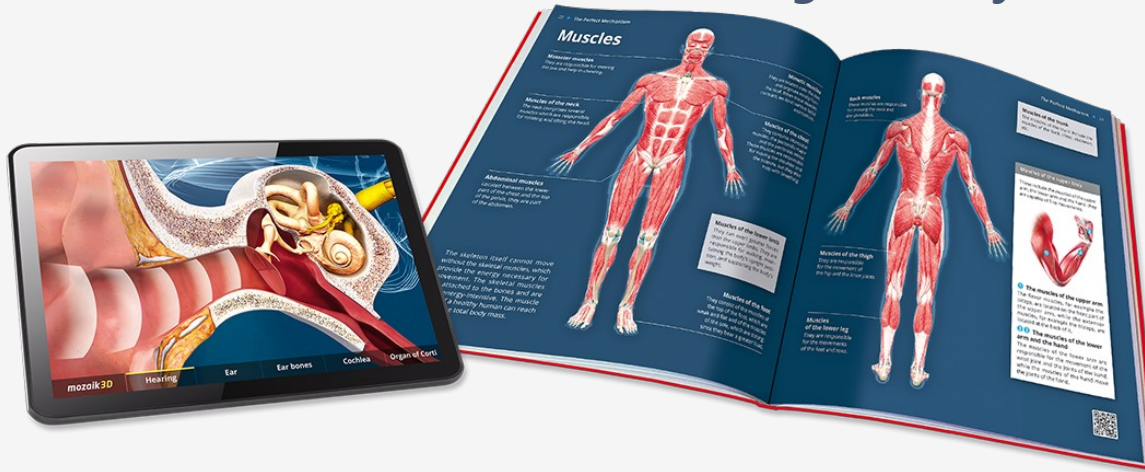

CLASSVR®

ROQED

WizeFloor

Labdisc
portable STEM lab

sanako

Sağlığınızı Her zamankinden Daha Çok Önemsiyoruz

- Eğitim için kullanılan **BenQ 4K UHD** akıllı tahtalar, mikroplara karşı dayanıklı olduğu kanıtlanmış bir ekrana sahip ve çeşitli işbirliği araçlarına sahip kullanımı kolay dijital beyaz tahtalardır.
- EZWrite ve InstaShare kablosuz yansıtma uygulaması, sınıflara sağlıklı ve işbirliğine dayalı bir öğrenme deneyimi getiriyor.
- Bulut beyaz tahta, karma öğrenme, STEAM ve proje tabanlı öğrenme için en iyi yol arkadaşı görevi görür.
- Bütünleşik Digital Signage ile her sınıfa resim, video ve mesaj gönderilebilir ve zil saatleri ayarlanabilir.
- Uzaktan yönetme ve her öğretmene göre özelleştirme ve bulut entegrasyonu ile farklılık yaratır.

mozabook – İnteraktif Eğitici Sunum Yazılımı

mozabook'un çeşitli resimleri, animasyonları ve sunum seçenekleri dersleri renklendiriyor. Gösterişli interaktif içerikler ve beceri geliştirme oyunları öğrencilerde merak uyandırıyor ve öğrenime yardımcı oluyor.

- Öğretmenler, kolayca özel defterler ya da kendi kitaplarından interaktif dijital kitaplar oluşturabilir.
- Defterlere, interaktif kitaplara çeşitli resimler, çizimler, öğretici videolar, sesler, interaktif 3B görüntüler ekleyebilir ve test düzenleyicisi yardımıyla oluşturduğu testleri yayınlara kolayca yapıştırabilirler.
- 100'den fazla tematik araç, öğrencilere ders çalışmaya ve öğrenmeye yardımcı oluyor.
- Program, dokunmatik fonksiyonları destekler. Akıllı tahtada ve notebookta da kullanılabilir.

Genel ve özel patolojik anatomi derslerini incelemek için tasarlanmış yeni nesil bir 3D ekran simülatörüdür. Etkileşimli 3B organ modellerinde çeşitli hastalıklar ve sendromlar için tipik olan patomorfolojik değişiklikleri simüle etmeye izin verir.