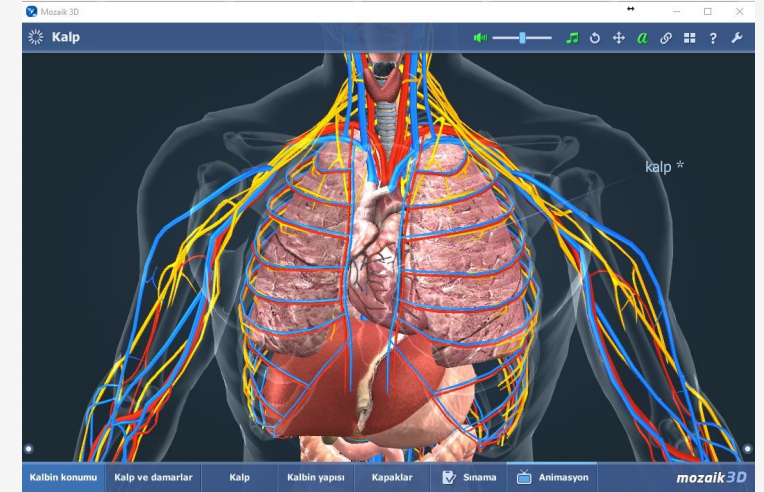

CLASSVR®

ROQED

WizeFloor

Labdisc
portable STEM lab

sanako

Sağlığınızı Her zamankinden Daha Çok Önemsiyoruz

- Eğitim için kullanılan **BenQ 4K UHD** akıllı tahtalar, mikroplara karşı dayanıklı olduğu kanıtlanmış bir ekrana sahip ve çeşitli işbirliği araçlarına sahip kullanımı kolay dijital beyaz tahtalardır.
- EZWrite ve InstaShare kablosuz yansıtma uygulaması, sınıflara sağlıklı ve işbirliğine dayalı bir öğrenme deneyimi getiriyor.
- Bulut beyaz tahta, karma öğrenme, STEAM ve proje tabanlı öğrenme için en iyi yol arkadaşı görevi görür.
- Bütünleşik Digital Signage ile her sınıfa resim, video ve mesaj gönderilebilir ve zil saatleri ayarlanabilir.
- Uzaktan yönetme ve her öğretmene göre özelleştirme ve bulut entegrasyonu ile farklılık yaratır.

mozabook – İnteraktif Eğitici Sunum Yazılımı

mozabook'un çeşitli resimleri, animasyonları ve sunum seçenekleri dersleri renklendiriyor. Gösterişli interaktif içerikler ve beceri geliştirme oyunları öğrencilerde merak uyandırıyor ve öğrenime yardımcı oluyor.

- Öğretmenler, kolayca özel defterler ya da kendi kitaplarından interaktif dijital kitaplar oluşturabilir.
- Defterlere, interaktif kitaplara çeşitli resimler, çizimler, öğretici videolar, sesler, interaktif 3B görüntüler ekleyebilir ve test düzenleyicisi yardımıyla oluşturduğu testleri yayınlara kolayca yapıştırabilirler.
- 100'den fazla tematik araç, öğrencilere ders çalışmaya ve öğrenmeye yardımcı oluyor.
- Program, dokunmatik fonksiyonları destekler. Akıllı tahtada ve notebookta da kullanılabilir.

Genel ve özel patolojik anatomi derslerini incelemek için tasarlanmış yeni nesil bir 3D ekran simülatörüdür. Etkileşimli 3B organ modellerinde çeşitli hastalıklar ve sendromlar için tipik olan patomorfolojik değişiklikleri simüle etmeye izin verir.