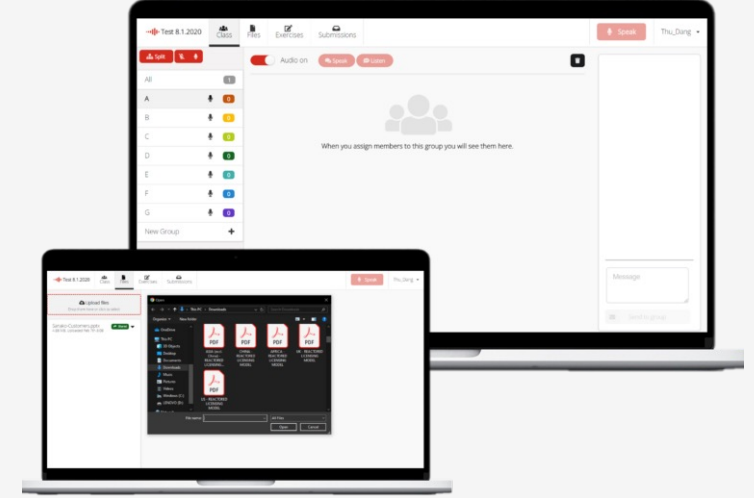

Öğrencileri, uygulayarak dil öğrenmeye teşvik eden **Sanako** ile önceden tanımlanmış iş akışlarıyla, aktif olarak öğrenmeye harcadıkları zamanı artırabilir ve genel performanslarını iyileştirebilirsiniz.

Sanako Study 1200 ile çalışmak öğretimin bireyselleştirilmesi, öğretmen ve öğrenciler arasındaki etkileşimin keyfini çıkarması ve öğrencinin ilerleyişine ayak uydurması anlamına gelir. Model taklidi ve farklı tartışma etkinlikleri ile telaffuz ve tonlama gibi en zor öğeleri bile öğretmeyi kolaylaştırabilirsiniz.

Study 1200, sadece İngilizce öğretimi için değil, muhteşem arayüzü ve özellikleri sayesinde her dili öğretmek için tasarlanmıştır.

Sanako Connect ile dil laboratuvarınızı internete taşıyıp grup çalışmaları, dosya paylaşımı ve daha fazlasını yapabilirsiniz.